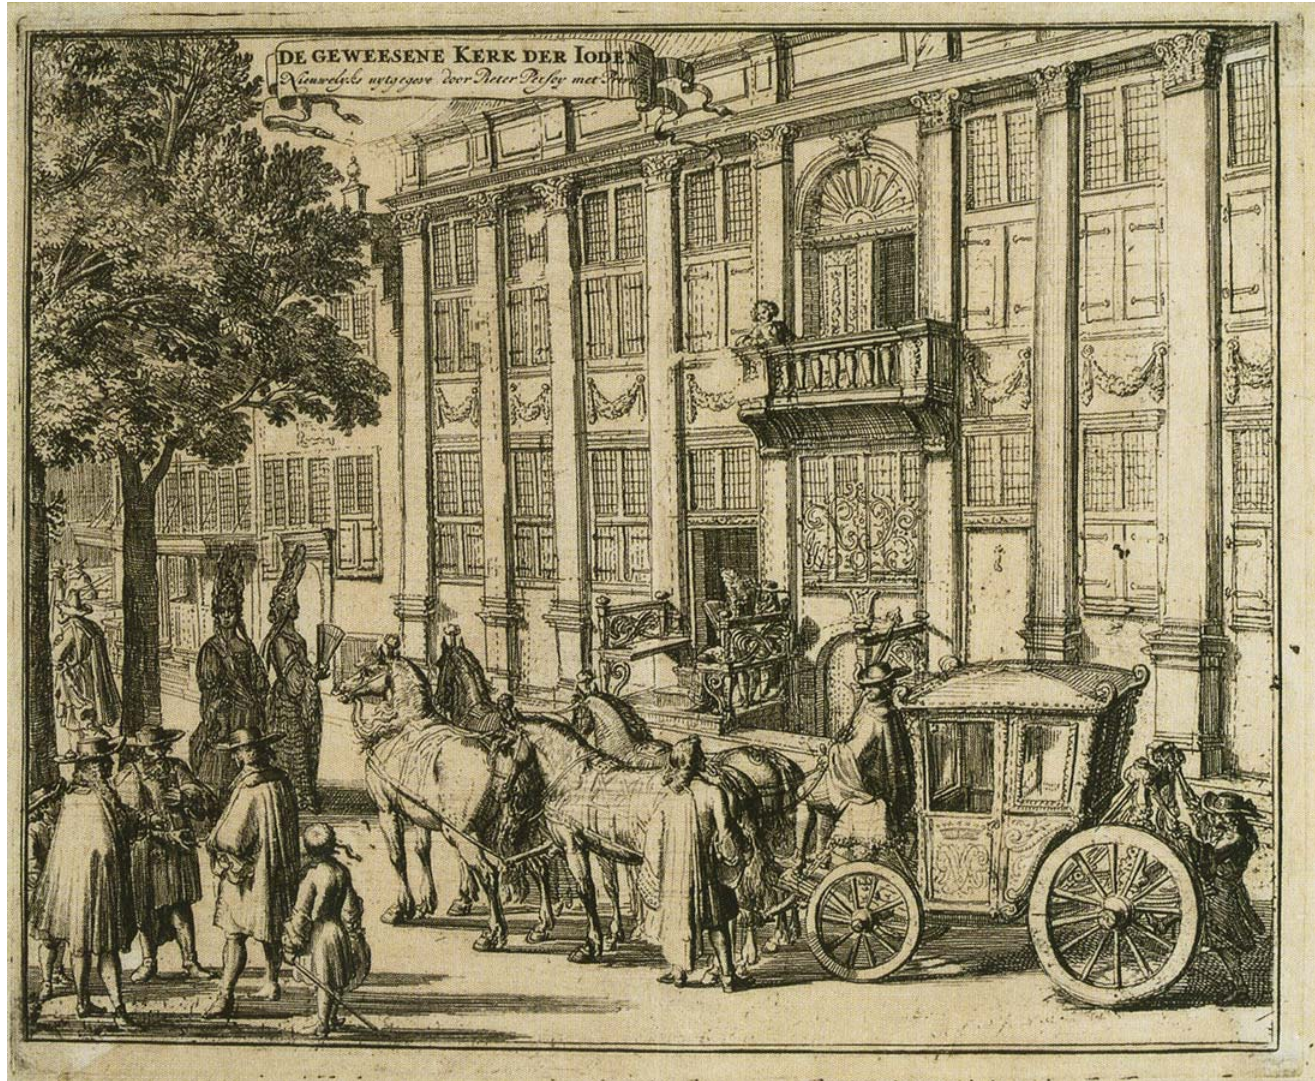

DER JOODEN TEMPEL OF SINAGOGE  
*Temple, ou Synagogue des Juifs*

I. Neuhusfen Delinavit

DE GEWEESENE KERK DER IODEN

Nieuwelijk ontworpen door Peter Poffy met

# De Hoogduytse Joode Synagoge.

**T**Egens over de Portugeefe Synagoge fiet men die van de Hoogduytse Natie, 't welck mede een fraey gebouw is, doch het komt in koste-

lyck-

D SIMON TVDES  
O ANO 3397