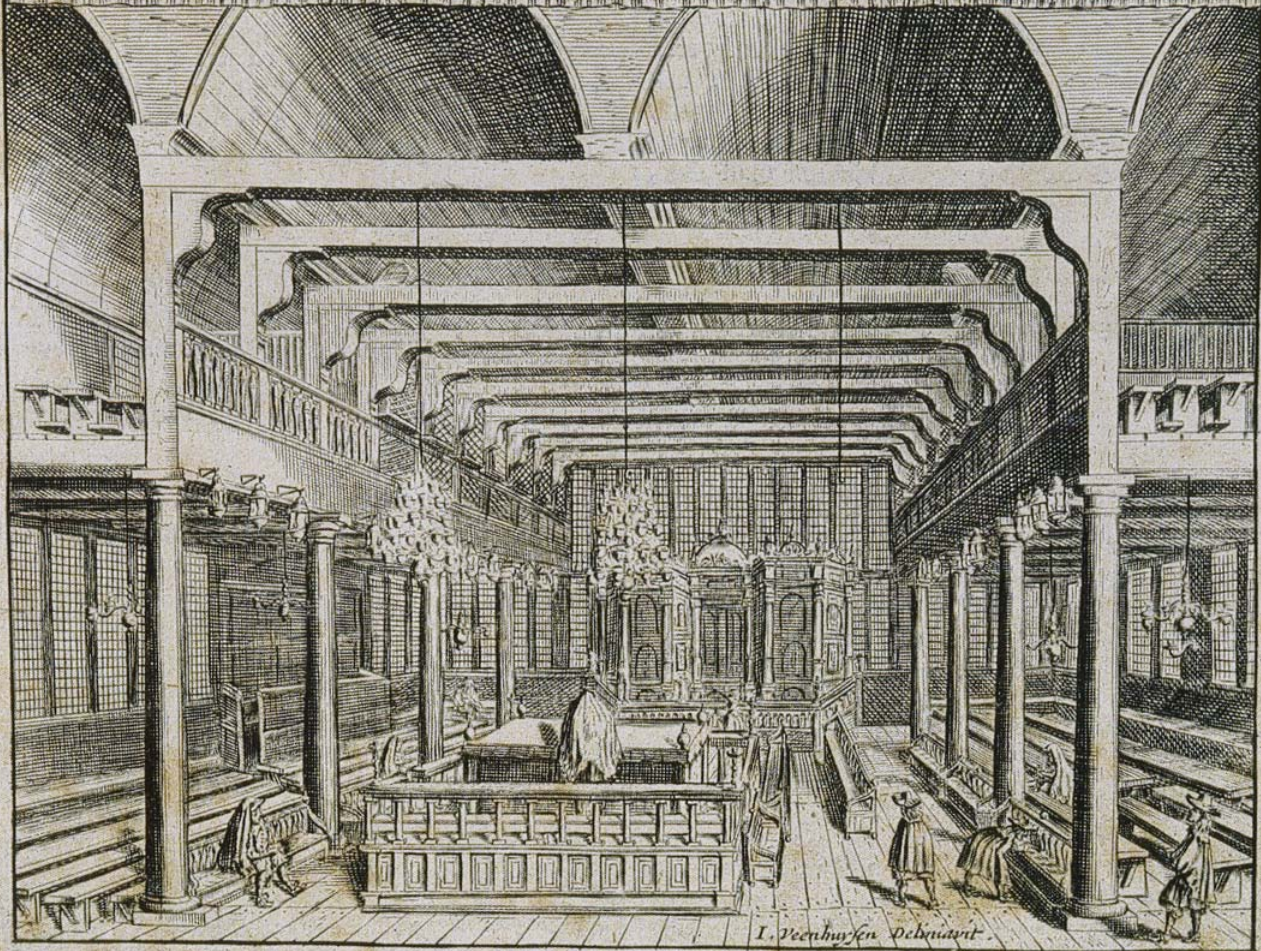

DER JOODEN TEMPEL OF SINAGOGE  
*Temple, ou Synagogue des Juifs*

I. Neuhusfen Delinavit

DE GEWEESENE KERK DER IODEN

Nieuwelijk ontworpen door Peter Poffy met